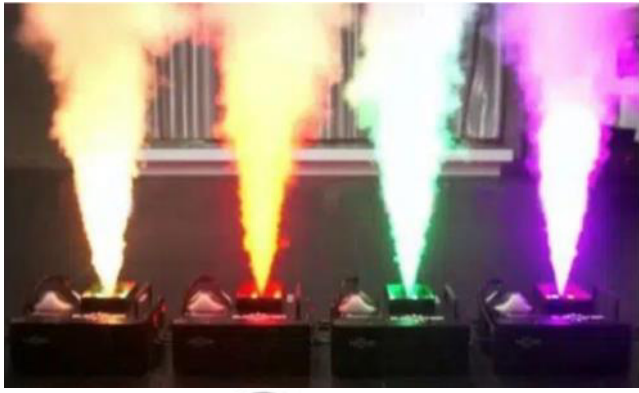

X-2

REFERENCIA: X-2

MARCA: LEDKING

TENSION EN VOLTIOS: AC100-240V, 50/60Hz

POTENCIA: 1500W

ENTRADA Y SALIDA DMX

TIPO: MAQUINA DE HUMO CON 24CS * 3W

DESCRIPCIÓN: MAQUINA DE HUMO CON LED

USO: INTERIOR, DISCOTECAS, MINITECAS, SALONES DE EVENTOS

PAIS DE ORIGEN: HECHO EN CHINA

AÑO DE FABRICACIÓN: 2022

TIPO DE AMBIENTE: -20°C - 60°C

F-31

REFERENCIA: F-31

MARCA: LEDKING

TENSION EN VOLTIOS: AC100-240V, 50/60Hz

POTENCIA: 300W

TIPO: MAQUINA DE HUMO

DESCRIPCIÓN: 3 METROS, CONTROL DMX-512, CONTROL REMOTO

USO: INTERIOR, DISCOTECAS, MINITECAS, SALONES DE EVENTOS

PAIS DE ORIGEN: HECHO EN CHINA

AÑO DE FABRICACIÓN: 2022

TIPO DE AMBIENTE: -20°C - 60°C