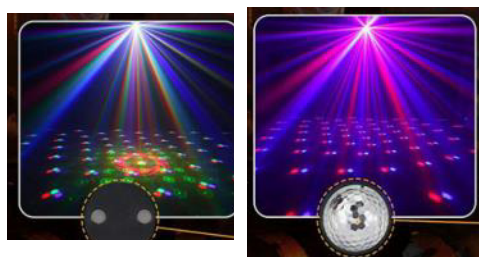

VS-49A

REFERENCIA: vs-49-A

MARCA: LEDKING

TENSION EN VOLTIOS: AC100-240V, 50/60Hz

POTENCIA: 60W

DESCRIPCIÓN: LED LASER 4 IN 1 CON EFECTO EYE, STROVER UV

USO: INTERIOR, DISCOTECAS, MINITECAS, SALONES DE EVENTOS

PAIS DE ORIGEN: HECHO EN CHINA

AÑO DE FABRICACIÓN: 2023

TIPO DE AMBIENTE: -20°C - 60°C